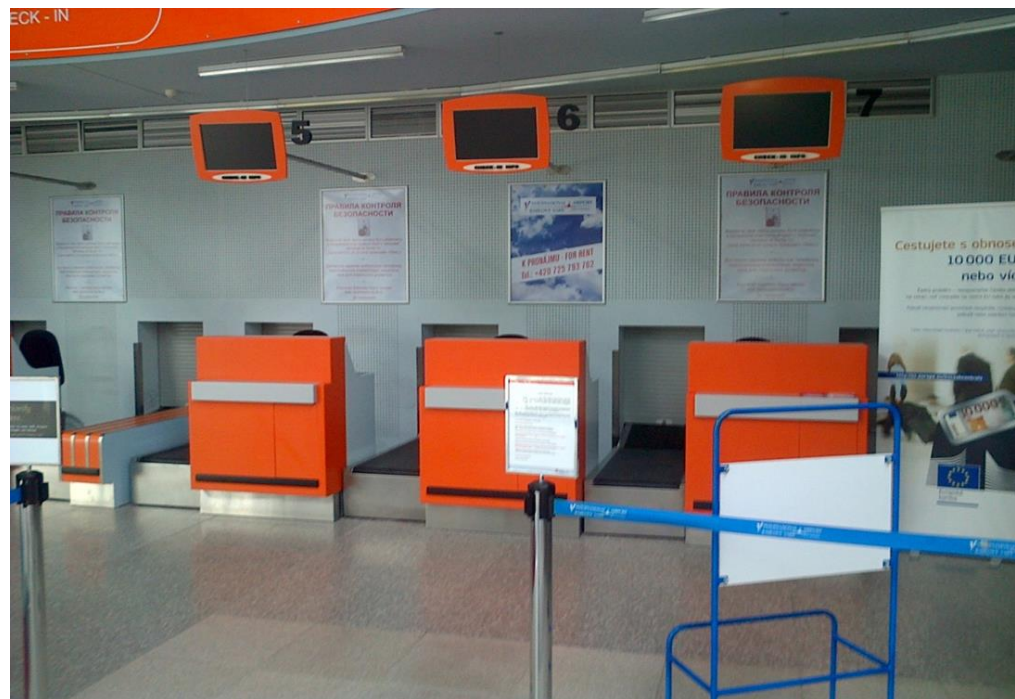

Vnitřní reklamní plochy-veřejná část Přepážky odbavení cestujících

- → 2 reklamní plochy o rozměru 72 x 97 cm
- → Cena bez DPH : 1.200,-Kč/měsíc/plocha